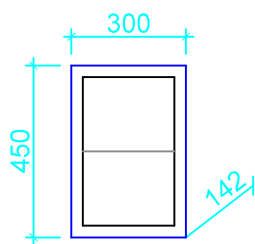

Rozvodnica RS1

Náplň

Rozvodnica nástenná EATON MOELLER
 Typ BC-MP65-2/28
 Rozmery : 300 x 450 x 142 mm
 Krytie : IP 65/20, In = 40 A
 Prívod i vývody zo spodu.

- Prúdový chránič 4-pól. C/40/4/003 1
- Istič 1-pól. C/16/1, 16A 4
- Istič 1-pól. B/4/1, 4A 1
- Stykač ICT 25A 4ZAP 220/240V 1
- Zásuvka 230V/16A 1